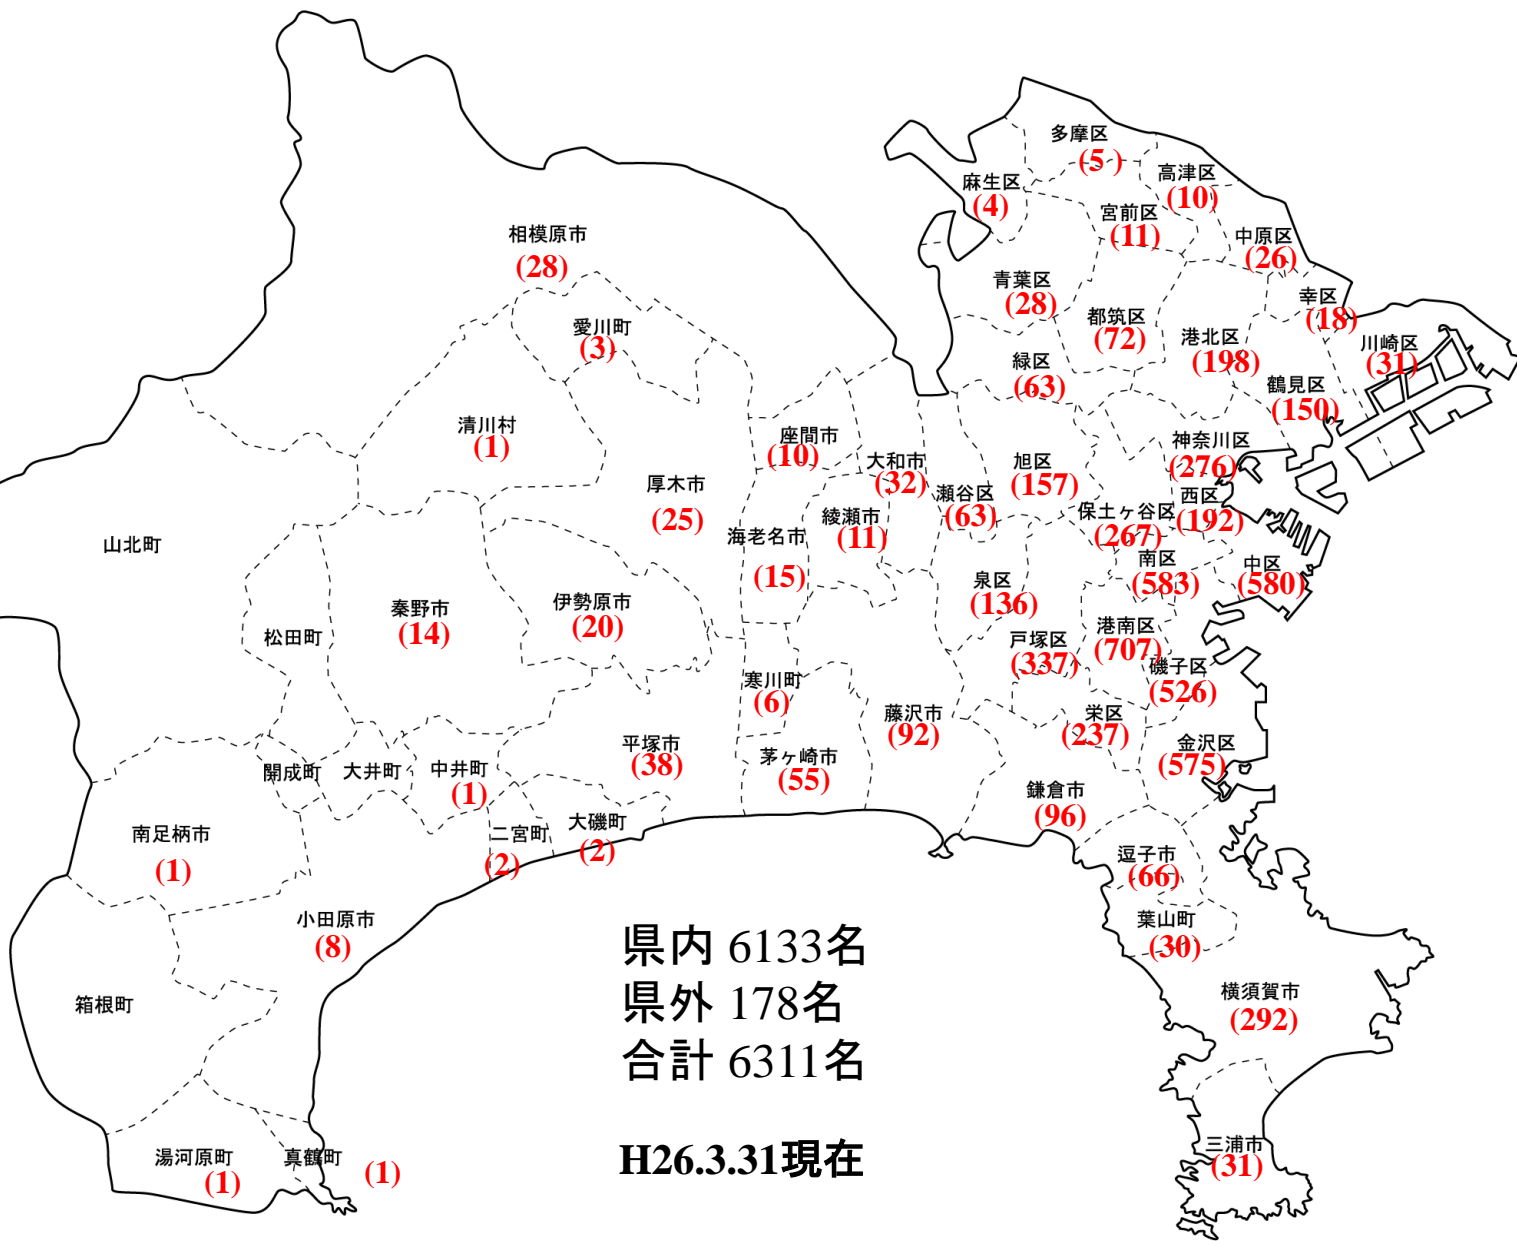

【県外】

北海道…4名  
宮城…1名  
福島…6名  
山形…1名  
栃木…3名  
茨城…5名  
群馬…1名  
埼玉…11名  
千葉…17名  
東京…88名  
山梨…1名  
静岡…8名  
長野…1名

富山…1名  
福井…1名  
石川…1名  
愛知…4名  
和歌山…1名  
岐阜…3名  
滋賀…1名  
京都…3名  
大阪…3名  
兵庫…1名  
島根…1名  
岡山…2名  
香川…1名  
愛媛…1名  
福岡…3名  
鹿児島…3名  
海外…1名

県内 6133名  
県外 178名  
合計 6311名

H26.3.31現在